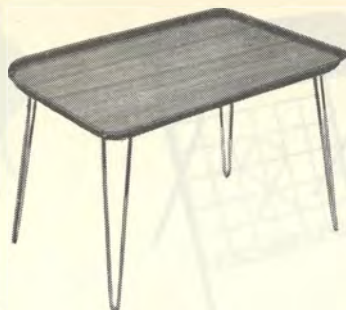

Modell GOGGO

Mindre arbete — mera trevnad

Naturligtvis dukar Ni kaffet direkt på nya Goggo — det behändiga brickbordet med plastbehandlad bricka i mahogny, teak eller svart, på ram med vita trådben. Ingen möbel är så praktisk som dessa lätta och behändiga småbord — till hands överallt. Höjd 38 resp. 43 cm. Vikt 5 kg. Rekv.-nr. 5621.

Storlek 43x33 cm. Pris i mahogny .. **18.00**
Pris i teak eller svart **19.50**
Storlek 55x40 cm. Pris i mahogny .. **22.00**
Pris i teak eller svart **23.50**